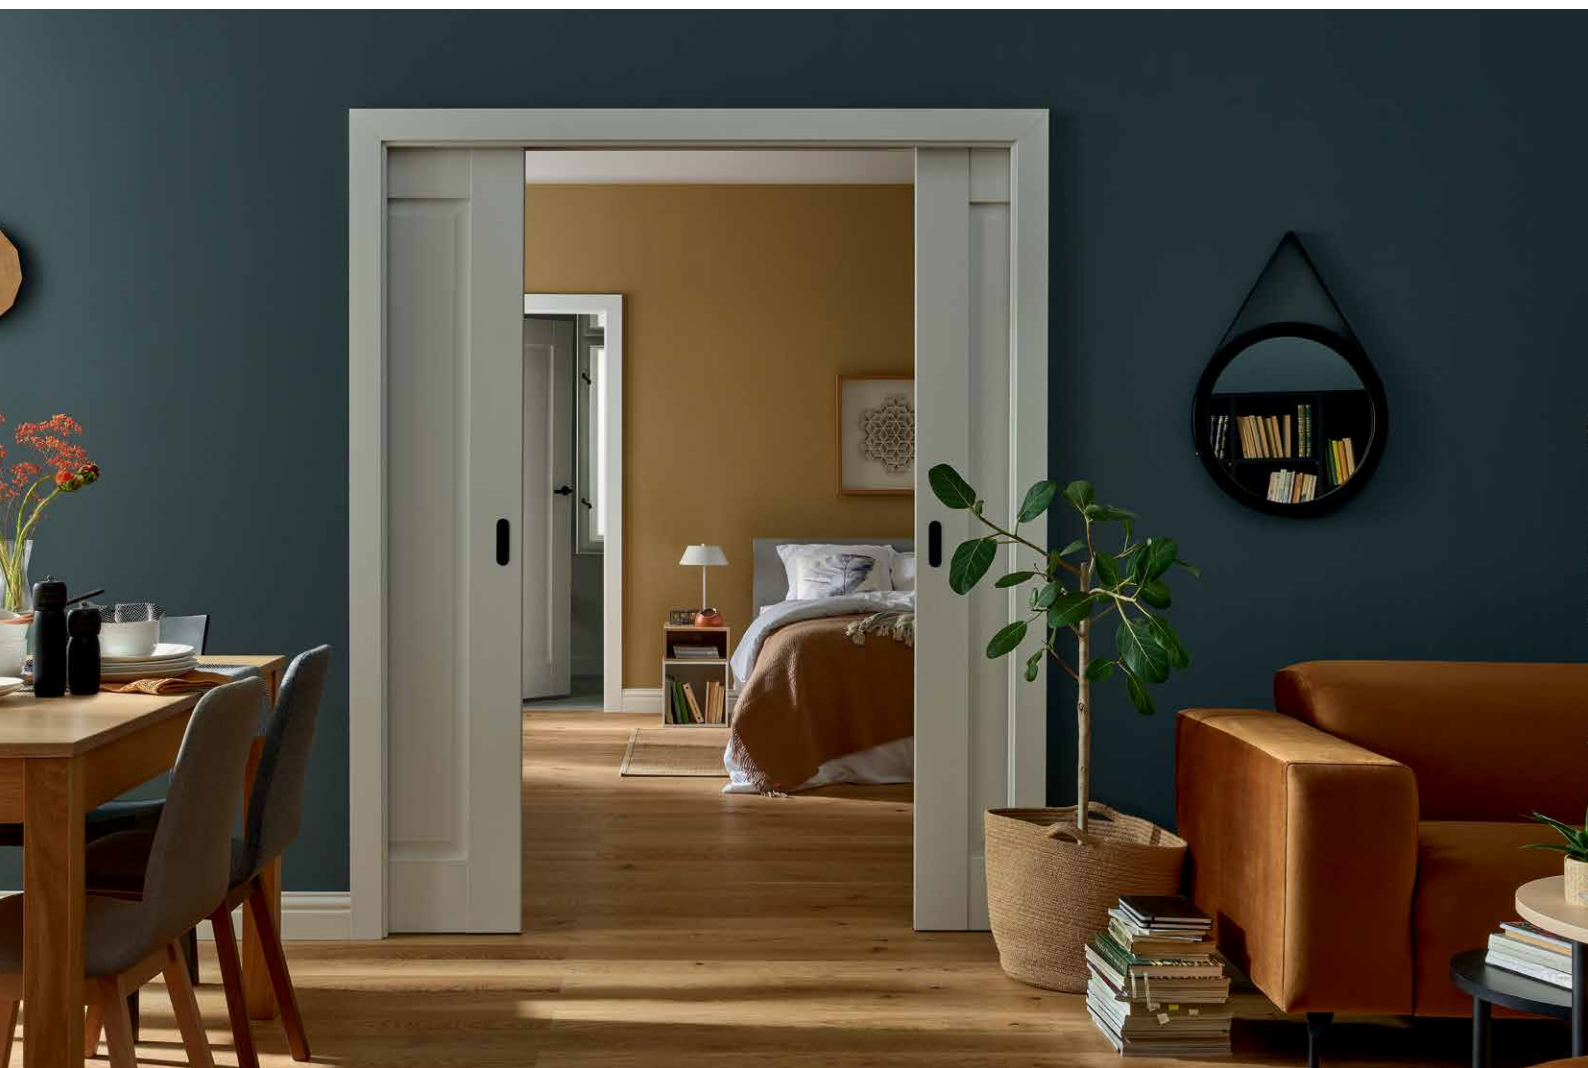

FRESTO. SYSTEM PRZESUWNY

Kolekcja Fresto umożliwia dopasowanie drzwi do wielu różnych typów przestrzeni. Prezentowany wariant drzwi podwójnych to jedno z kilku dostępnych rozwiązań, które można wypracować wspólnie z doradcą w salonie VOX.

Drzwi przesuwne chowane w ścianie to dobra propozycja do mieszkań o niewielkim metrażu. Nie zabierają przestrzeni, mogą też pełnić funkcję ścianki działowej. Świetnie nadają się również do większych pomieszczeń: nie zaburzają otwartego planu i są ciekawym elementem aranżacji. System ten wymaga wcześniejszego przygotowania w ścianie otworu (kasety).

Kompletny system widoczny na zdjęciach obok składa się z poniższych elementów.

Skrzydło

Tunel
(ościeżnica)

Kaseta
aluminiowa

Pochwyty

FRESTO

2 x skrzydło drzwiowe Fresto 1,
lewe i prawe, Biały Premium,
szerokość 80 cm, bezprzylgowe