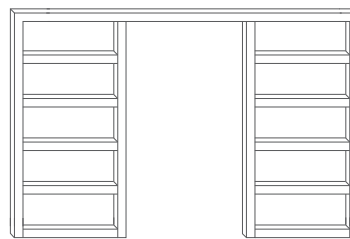

Kompletny system widoczny na zdjęciach obok składa się z poniższych elementów.

Skrzydło

Tunel
(ościeżnica)

Kaseta
aluminiowa

Pochwyty

FRESTO

2 x skrzydło drzwiowe Fresto 1,
lewe i prawe, Biały Premium,
szerokość 80 cm, bezprzylgowe

2 x 769 zł

Tunel typ SP2C:100,
szerokość 160 cm

559,65 zł

Kaseta aluminiowa typ 100,
szerokość 160 cm

1771,20 zł

2 x pochwyt owalny,
czarny mat

61,50 zł za komplet

OSTATECZNA CENA DRZWI: 3930,35 zł