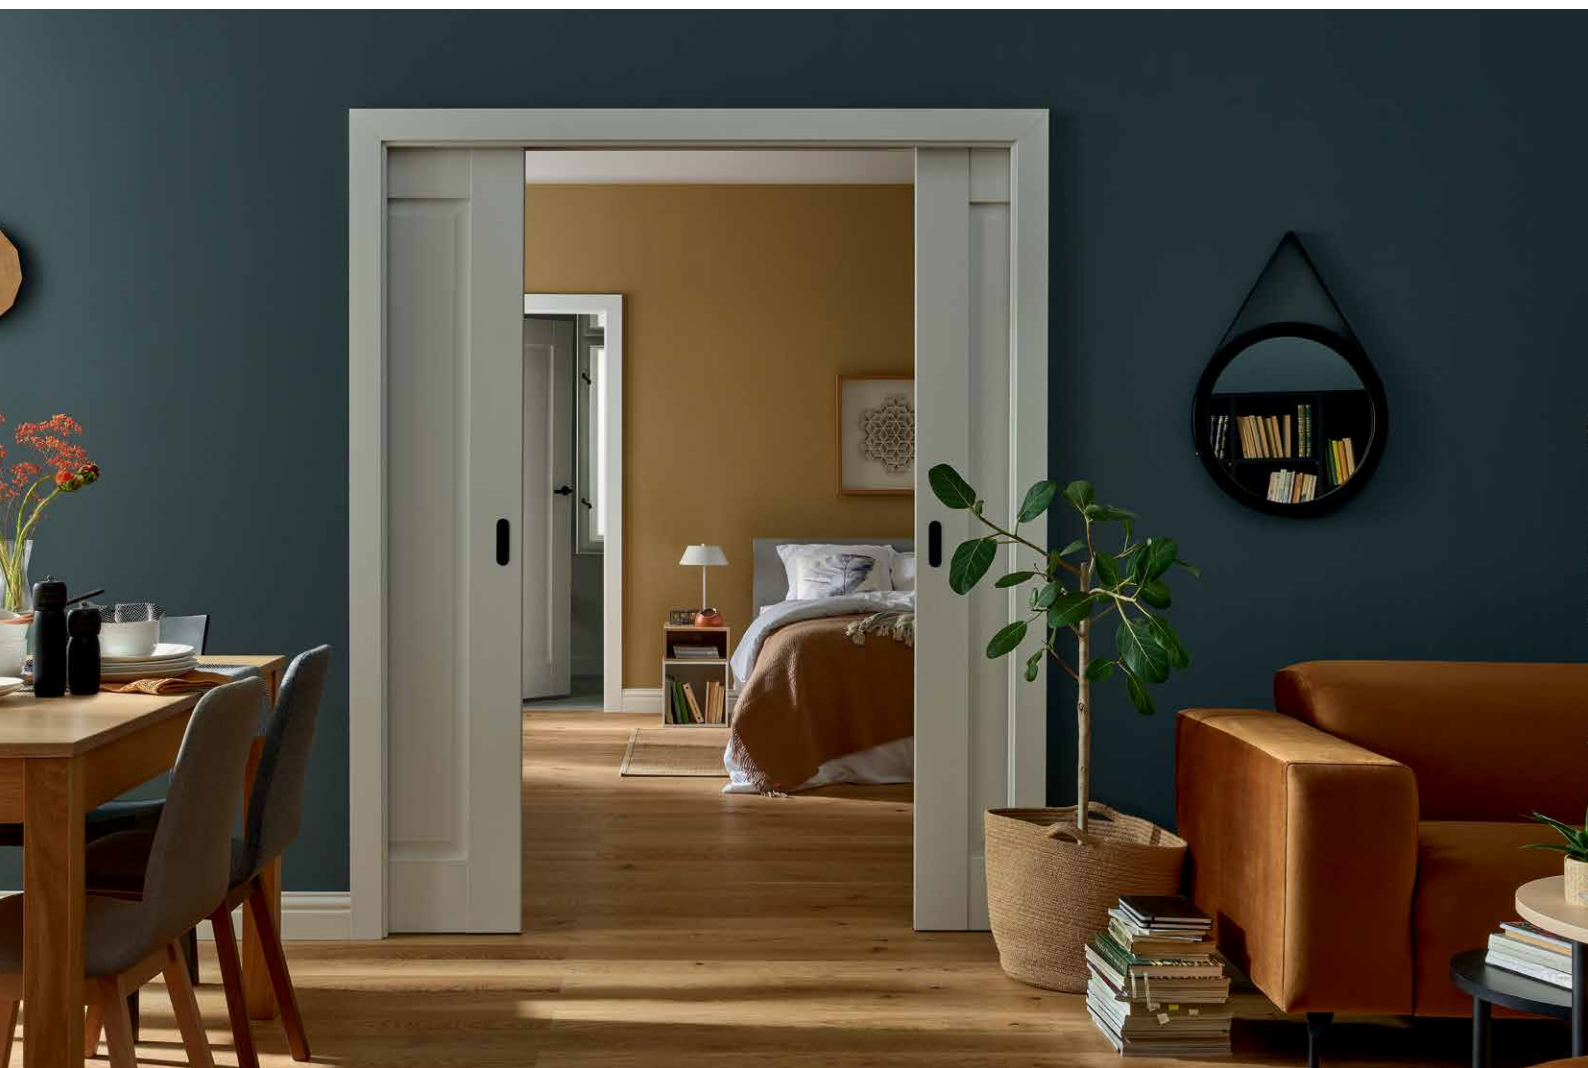

# FRESTO. SYSTEM PRZESUWNY

Kolekcja Fresto umożliwia dopasowanie drzwi do wielu różnych typów przestrzeni. Prezentowany wariant drzwi podwójnych to jedno z kilku dostępnych rozwiązań, które można wypracować wspólnie z doradcą w salonie VOX.

Drzwi przesuwne chowane w ścianie to dobra propozycja do mieszkań o niewielkim metrażu. Nie zabierają przestrzeni, mogą też pełnić funkcję ścianki działowej. Świetnie nadają się również do większych pomieszczeń: nie zaburzają otwartego planu i są ciekawym elementem aranżacji. System ten wymaga wcześniejszego przygotowania w ścianie otworu (kasety).

Kompletny system widoczny na zdjęciach obok składa się z poniższych elementów.

Skrzydło

Tunel  
(ościeżnica)

Kaseta  
aluminiowa

Pochwyty

**FRESTO**

2 x skrzydło drzwiowe Fresto 1,  
lewe i prawe, Biały Premium,  
szerokość 80 cm, bezprzylgowe

Tunel typ SP2C.100,  
szerokość 160 cm

Kaseta aluminiowa typ 100,  
szerokość 160 cm

2 x pochwyt owalny,  
czarny mat