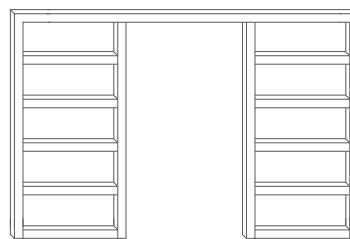

Drzwi przesuwne chowane w ścianie to dobra propozycja do mieszkań o niewielkim metrażu. Nie zabierają przestrzeni, mogą też pełnić funkcję ścianki działowej. Świetnie nadają się również do większych pomieszczeń: nie zaburzają otwartego planu i są ciekawym elementem aranżacji. System ten wymaga wcześniejszego przygotowania w ścianie otworu (kasety).

Kompletny system widoczny na zdjęciach obok składa się z poniższych elementów.

Skrzydło

Tunel  
(ościeżnica)

Kaseta  
aluminiowa

Pochwyty

**FRESTO**

2 x skrzydło drzwiowe Fresto 1,  
lewe i prawe, Biały Premium,  
szerokość 80 cm, bezprzylgowe

Tunel typ SP2C.100,  
szerokość 160 cm

Kaseta aluminiowa typ 100,  
szerokość 160 cm

2 x pochwyt owalny,  
czarny mat