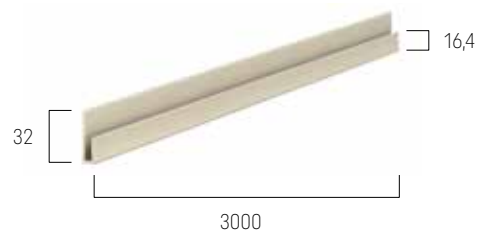

S.IS...

Starting trim
Anfangsleiste
Bande de départ