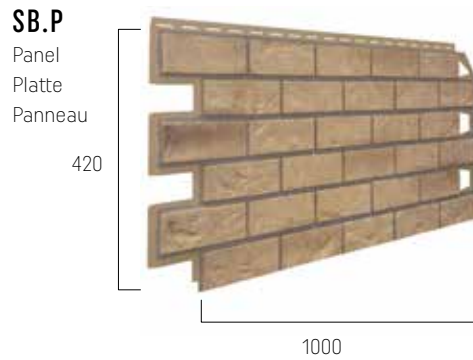

SYSTEM COMPONENTS

SYSTEM-BESTANDTEILE

ÉLÉMENTS DU SYSTÈME