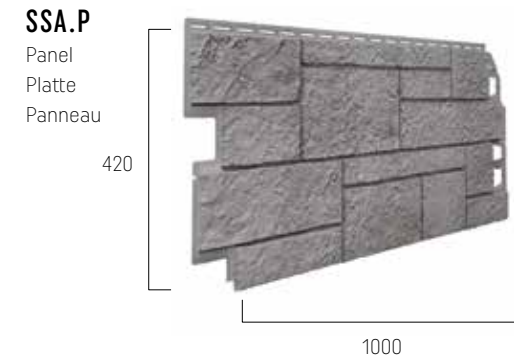

SYSTEM COMPONENTS

SYSTEM-BESTANDTEILE

ÉLÉMENTS DU SYSTÈME