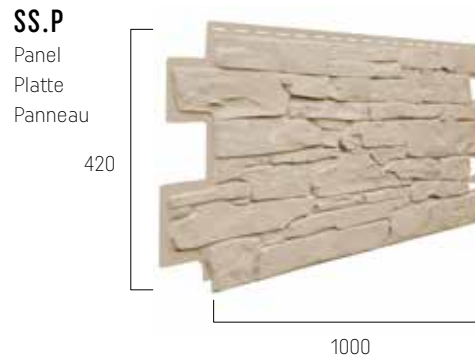

SYSTEM COMPONENTS

SYSTEM-BESTANDTEILE

ÉLÉMENTS DU SYSTÈME