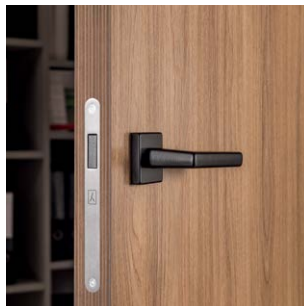

KOLORYSTYKA OBRZEŻA

SKLEJKA
DRZWI BEZPRZYLGOWE

KOLORYSTYKA DRZWI

CPL

CENY SKRZYDEŁ

	netto	brutto
SUPRI+ 10	665,85 zł	819 zł
SUPRI+ 10 BP	755,28 zł	929 zł
SUPRI+ 20	1 096,75 zł	1 349 zł
SUPRI+ 20 BP	1 178,05 zł	1 499 zł

**PŁYTA
WIÓROWA
OTWOROWANA
W CENIE**

Skrzydło wykonane w technologii płytowej.
Ramiak z drewna iglastego, obłożony płaskimi
płytami HDF pokrytymi laminatem CPL.
W standardzie wypełnienie płyta wiórowa otworowana.

NOWOŚĆ

W CENIE SKRZYDEŁA

- Skrzydło przylgowe: 2 zawiasy wkręcane w kolorze srebrnym, zamek zasuwkowy na klucz zwykły, blokadę łazienkową, wkładkę patentową lub zamek oszczędnościowy
- Skrzydło bezprzylgowe: gniazda pod 2 zawiasy wpuszczane Estetic 80 (zawiasy stanowią wyposażenie ościeżnicy), zamek magnetyczny na klucz zwykły, blokadę łazienkową, wkładkę patentową lub zamek oszczędnościowy
- Skrzydło przesuwne: gniazdo pod zamek hakowy i/lub uchwyty
- Tuleje wentylacyjne (opcja)

OPCJE ZA DOPŁATĄ

- Skrzydła „90”, „100”: 32,52 zł netto / 40 zł brutto
- Podcięcie wentylacyjne: 32,52 zł netto / 40 zł brutto
- Kratka wentylacyjna tworzywowa: 32,52 zł netto / 40 zł brutto
- Kratka wentylacyjna aluminiowa: 138,21 zł netto / 170 zł brutto
- Trzeci zawias: 124 zł netto / 152,52 zł brutto
- Pozostałe dopłaty wg cennika producenta

SUPRI Z BULAJEM

- Skrzydło Supri+ 20 przylgowe z bulajem MDF oklejonym czarną folią: 1096,75 zł netto / 1349 zł brutto
- Skrzydło Supri+ 20 bezprzylgowe z bulajem MDF oklejonym czarną folią: 1178,05 zł netto / 1449 zł brutto

OŚCIEŻNICE

- Wersja przylgowa: ościeżnica regulowana z kątownikiem T63 lub T80
- Wersja bezprzylgowa: ościeżnica regulowana do drzwi bezprzylgowych DRE
- Opcjonalnie do skrzydeł z obrzeżem Czarny ościeżnica w kolorze Czarna Mat
- Więcej na stronie 39